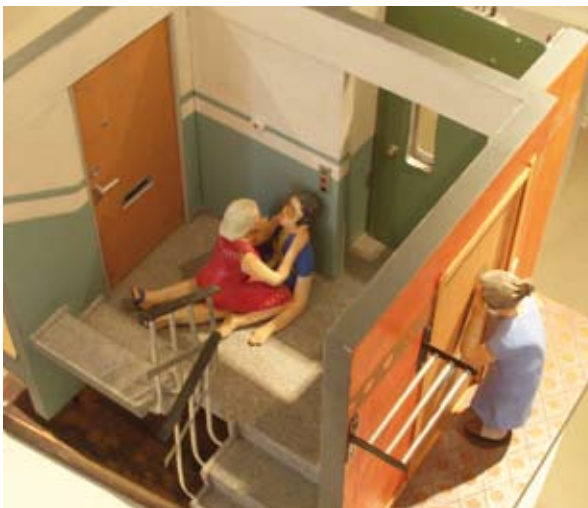

KONSTUTSTÄLLNING

SKULPTUR

Daniel
Andersson

9-26 april 2009

GLAS

Ardy Strüwer

MÅLERI

Mats
Rundberg